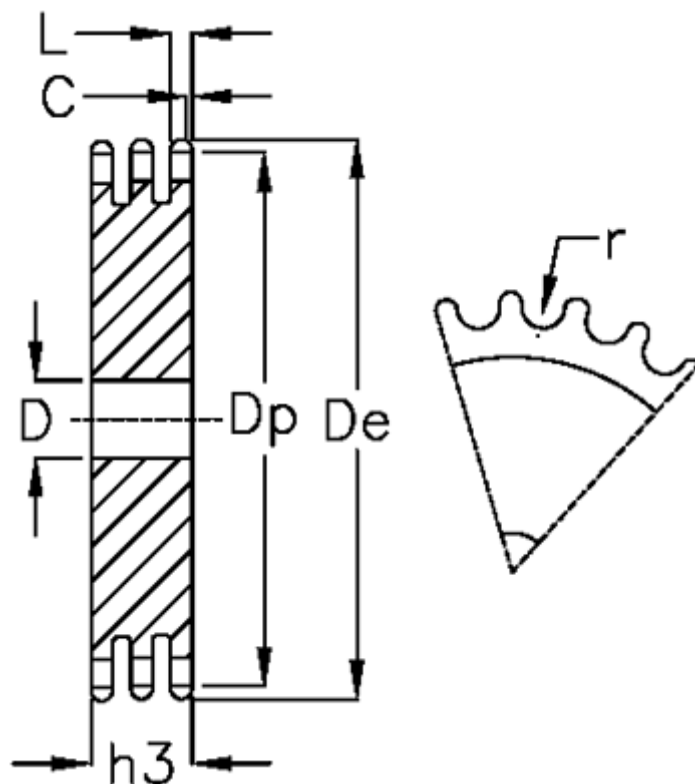

Varenummer: 616023006022
 Beskrivelse: Pladehjul 10 B-3 Z=22 triplex

Mål

Antal tænder	= 22	L = 9
C	= 2	r = 10.16
D	= 16	
De	= 118	
Dp	= 111.55	
For kædebetegnelse	= 10 B-3	
For kæde størrelse	= 5/8 x 3/8	
h3	= 42.1	